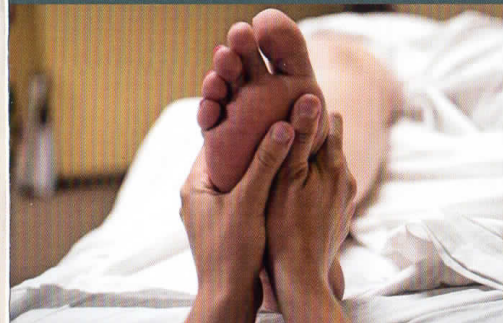

Ayurvédic

2h ~ 120€ / 2h30 ~ 150€

Réservé aux femmes

Massage ayurvédic harmonisant le corps et l'esprit. Une détente physique des muscles, des pieds à la tête, arrière et avant du corps et un travail énergétique avec la stimulation des points marmas.