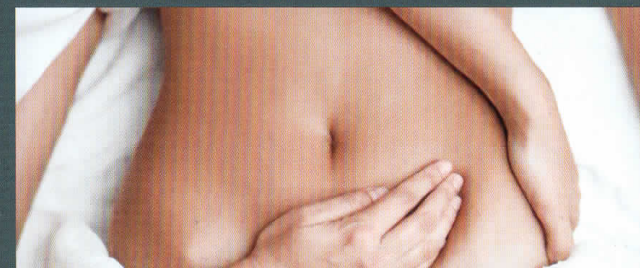

Dos Signature

Dos, épaules, trapèzes, cou, nuque et bras, alliant bols tibétains, techniques manuelles de massage & énergétique.

Bols tibétains

Vibrez de tout votre Être grâce aux bols chantants et au gong. Enveloppant et harmonisant.