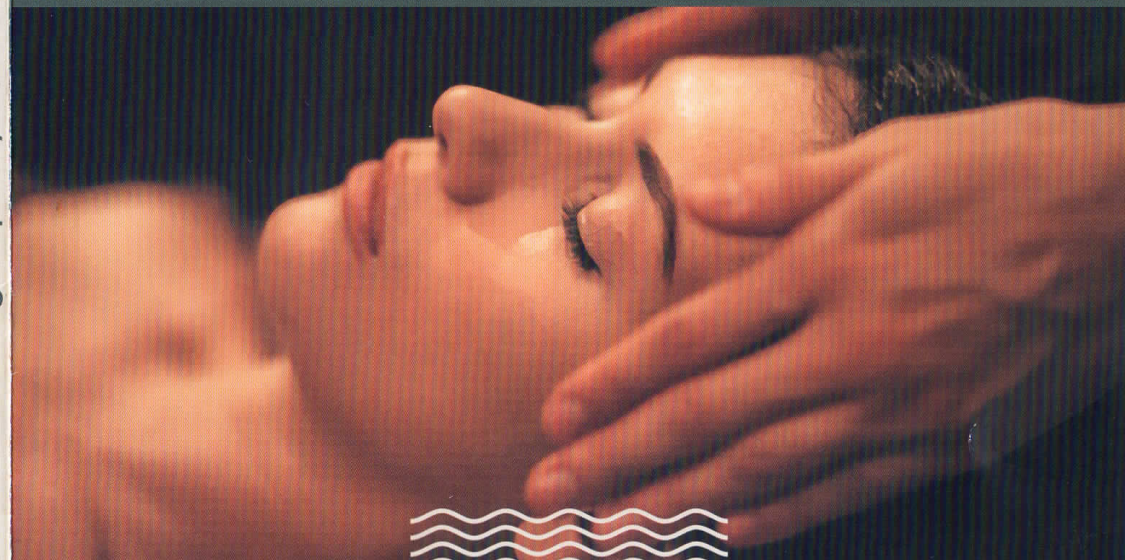

Dim. - Lun. : fermé

Bien-Être & Énergétique by Emmanuelle ~ SIREN 900651548 ~ E.L.

Terre Céleste

MASSAGE Bien-Être & Énergétique
SONOTHÉRAPIE
YIN YOGA

☎ 09.84.00.53.70

contact@terreceleste.fr

@terreceleste42